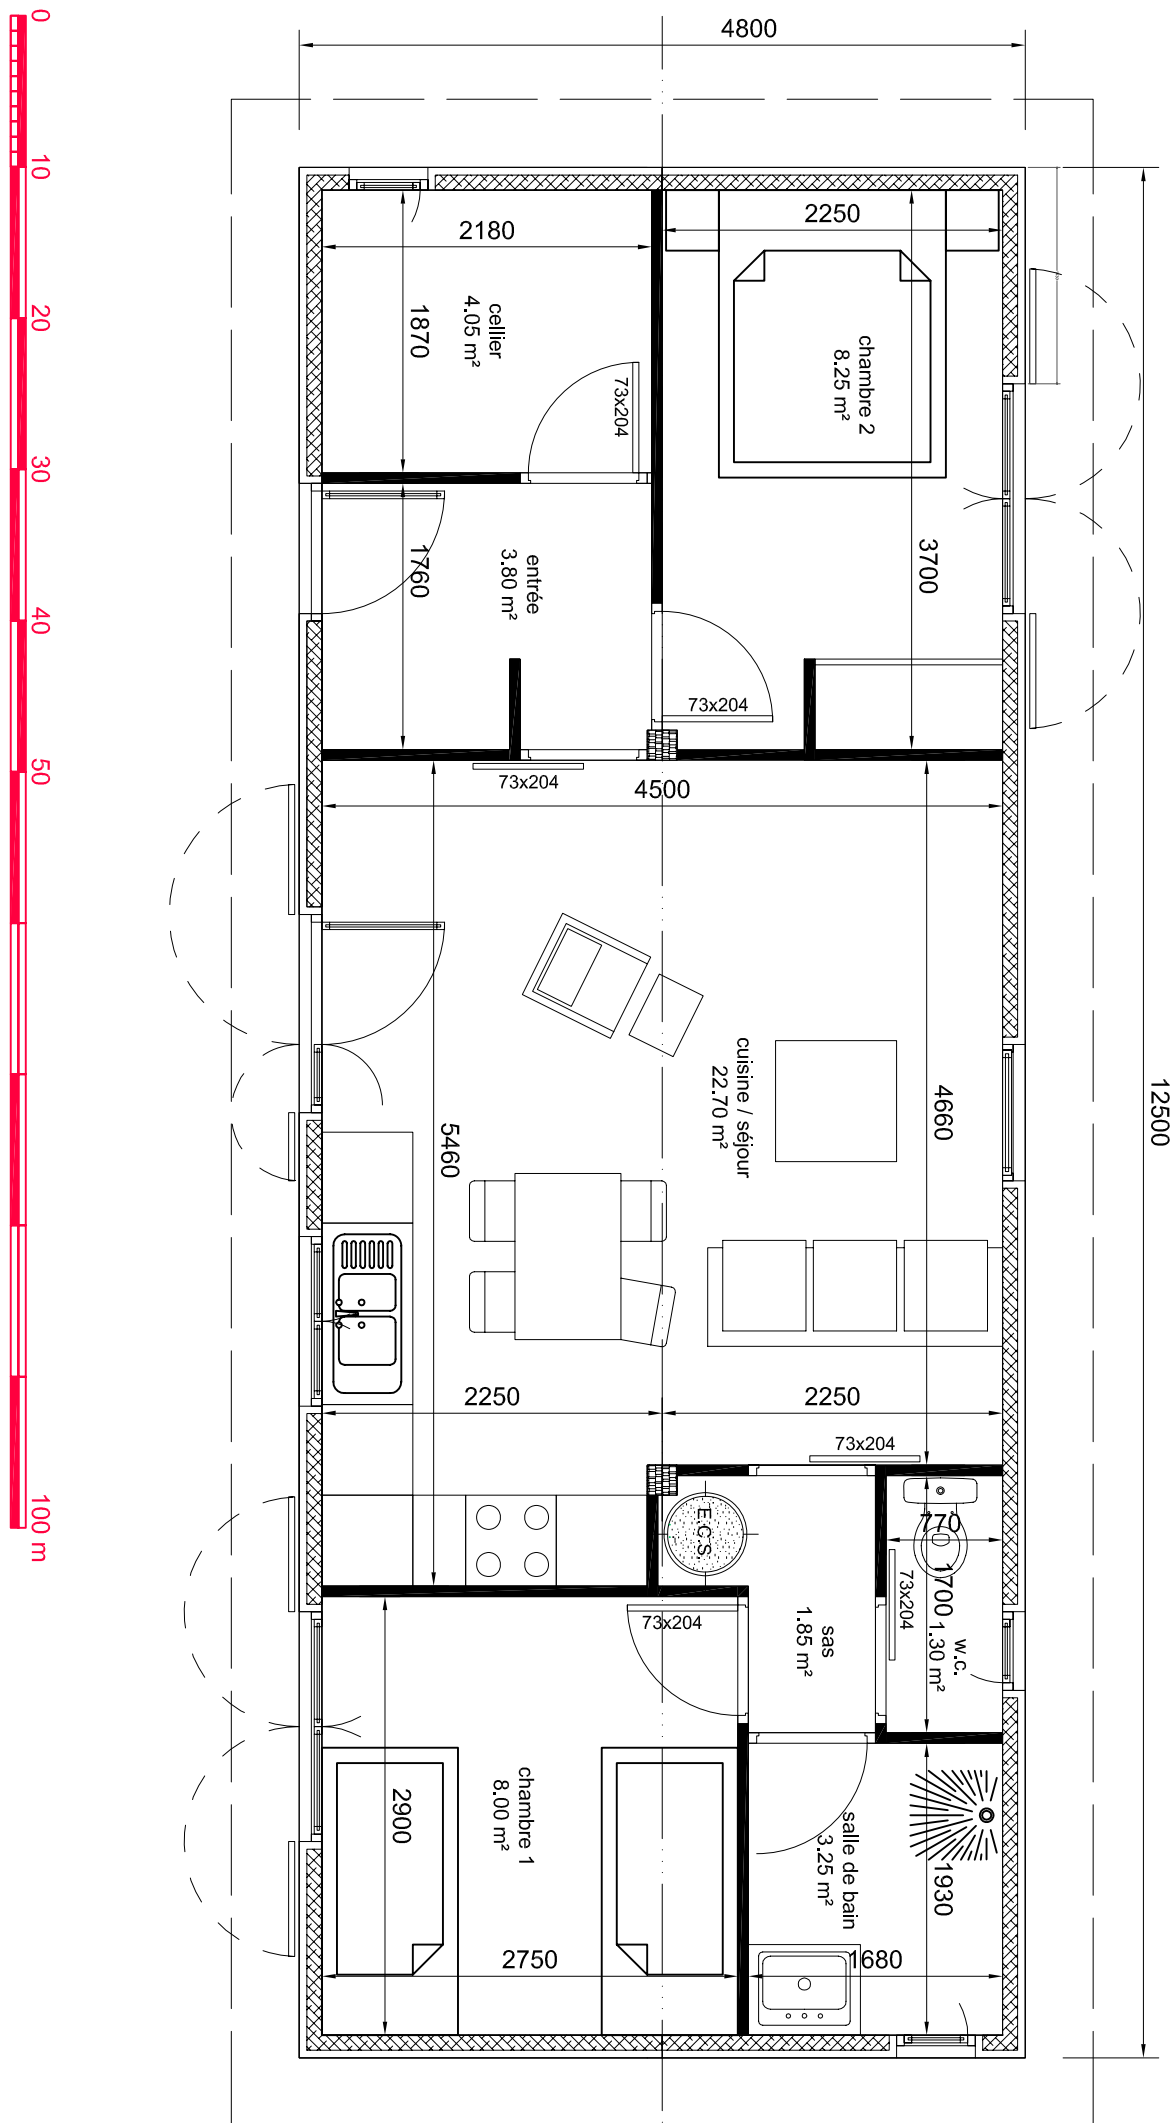

ATLANTICA II (2 CHAMBRES)

ATLANTICA II (12,50 x 4,80 mètres)
 Surface hors tout 60,00 M²
 Echelle 2 CM X M.