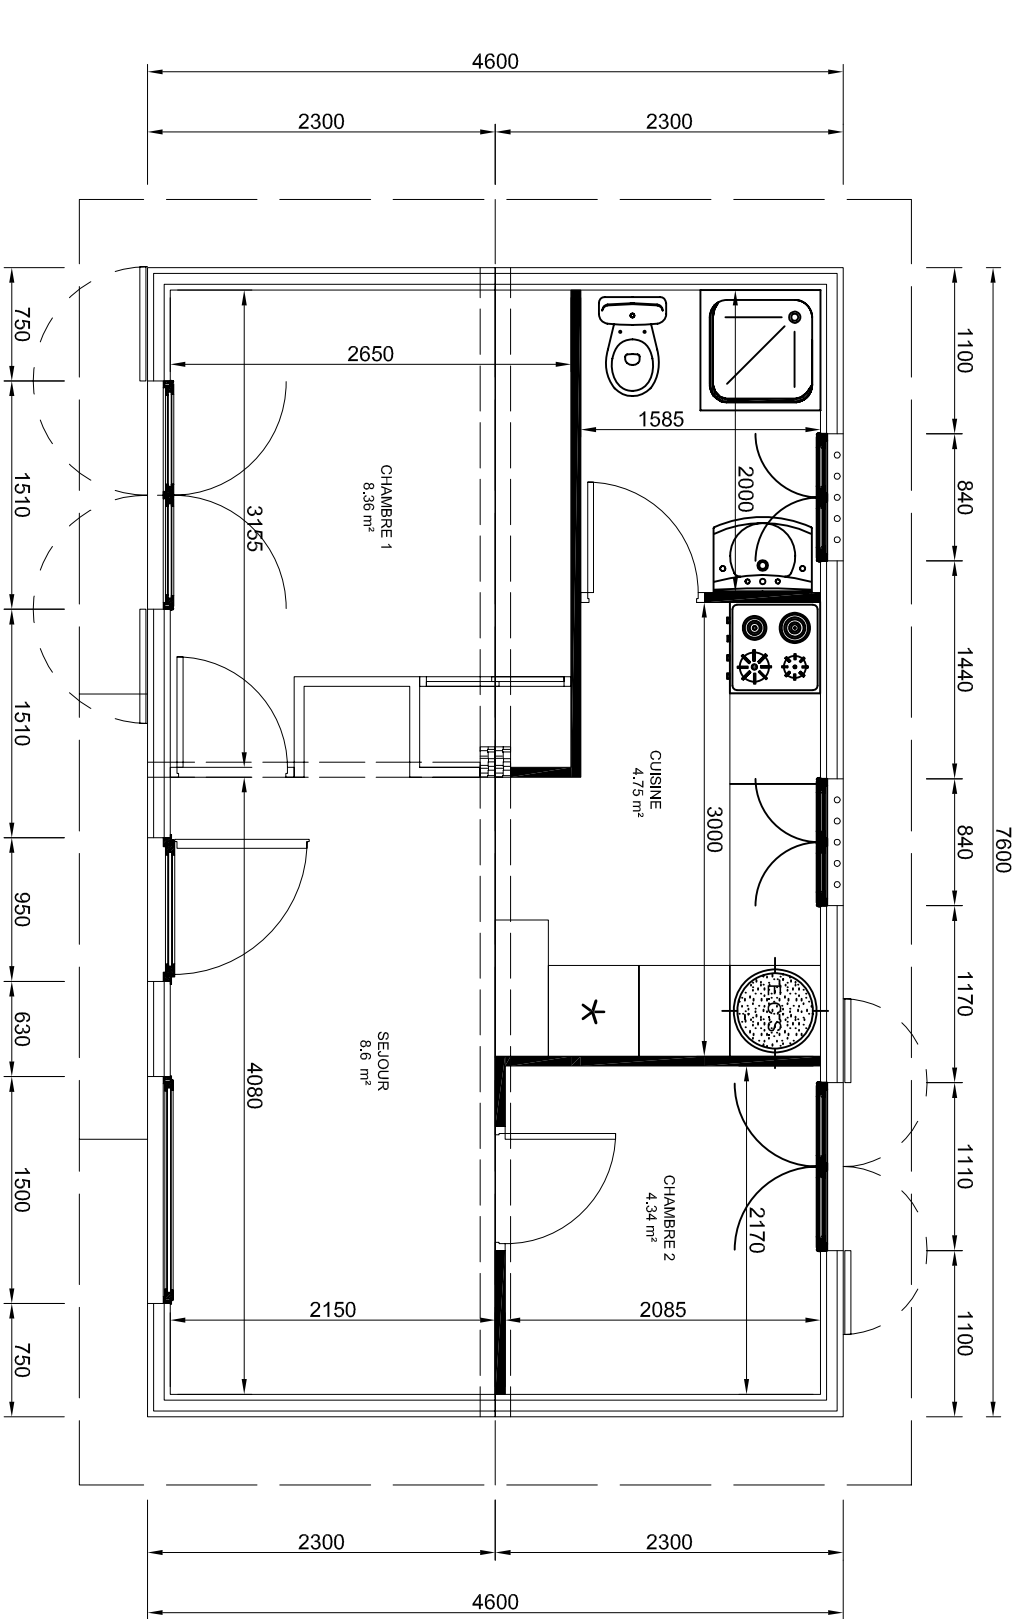

CALIPSO I

Tecto
 MODELE CALIPSO I (7,6 x 4,6m)
 SURFACE HORS TOUT 34,96 M²
 ECHELLE 1/40