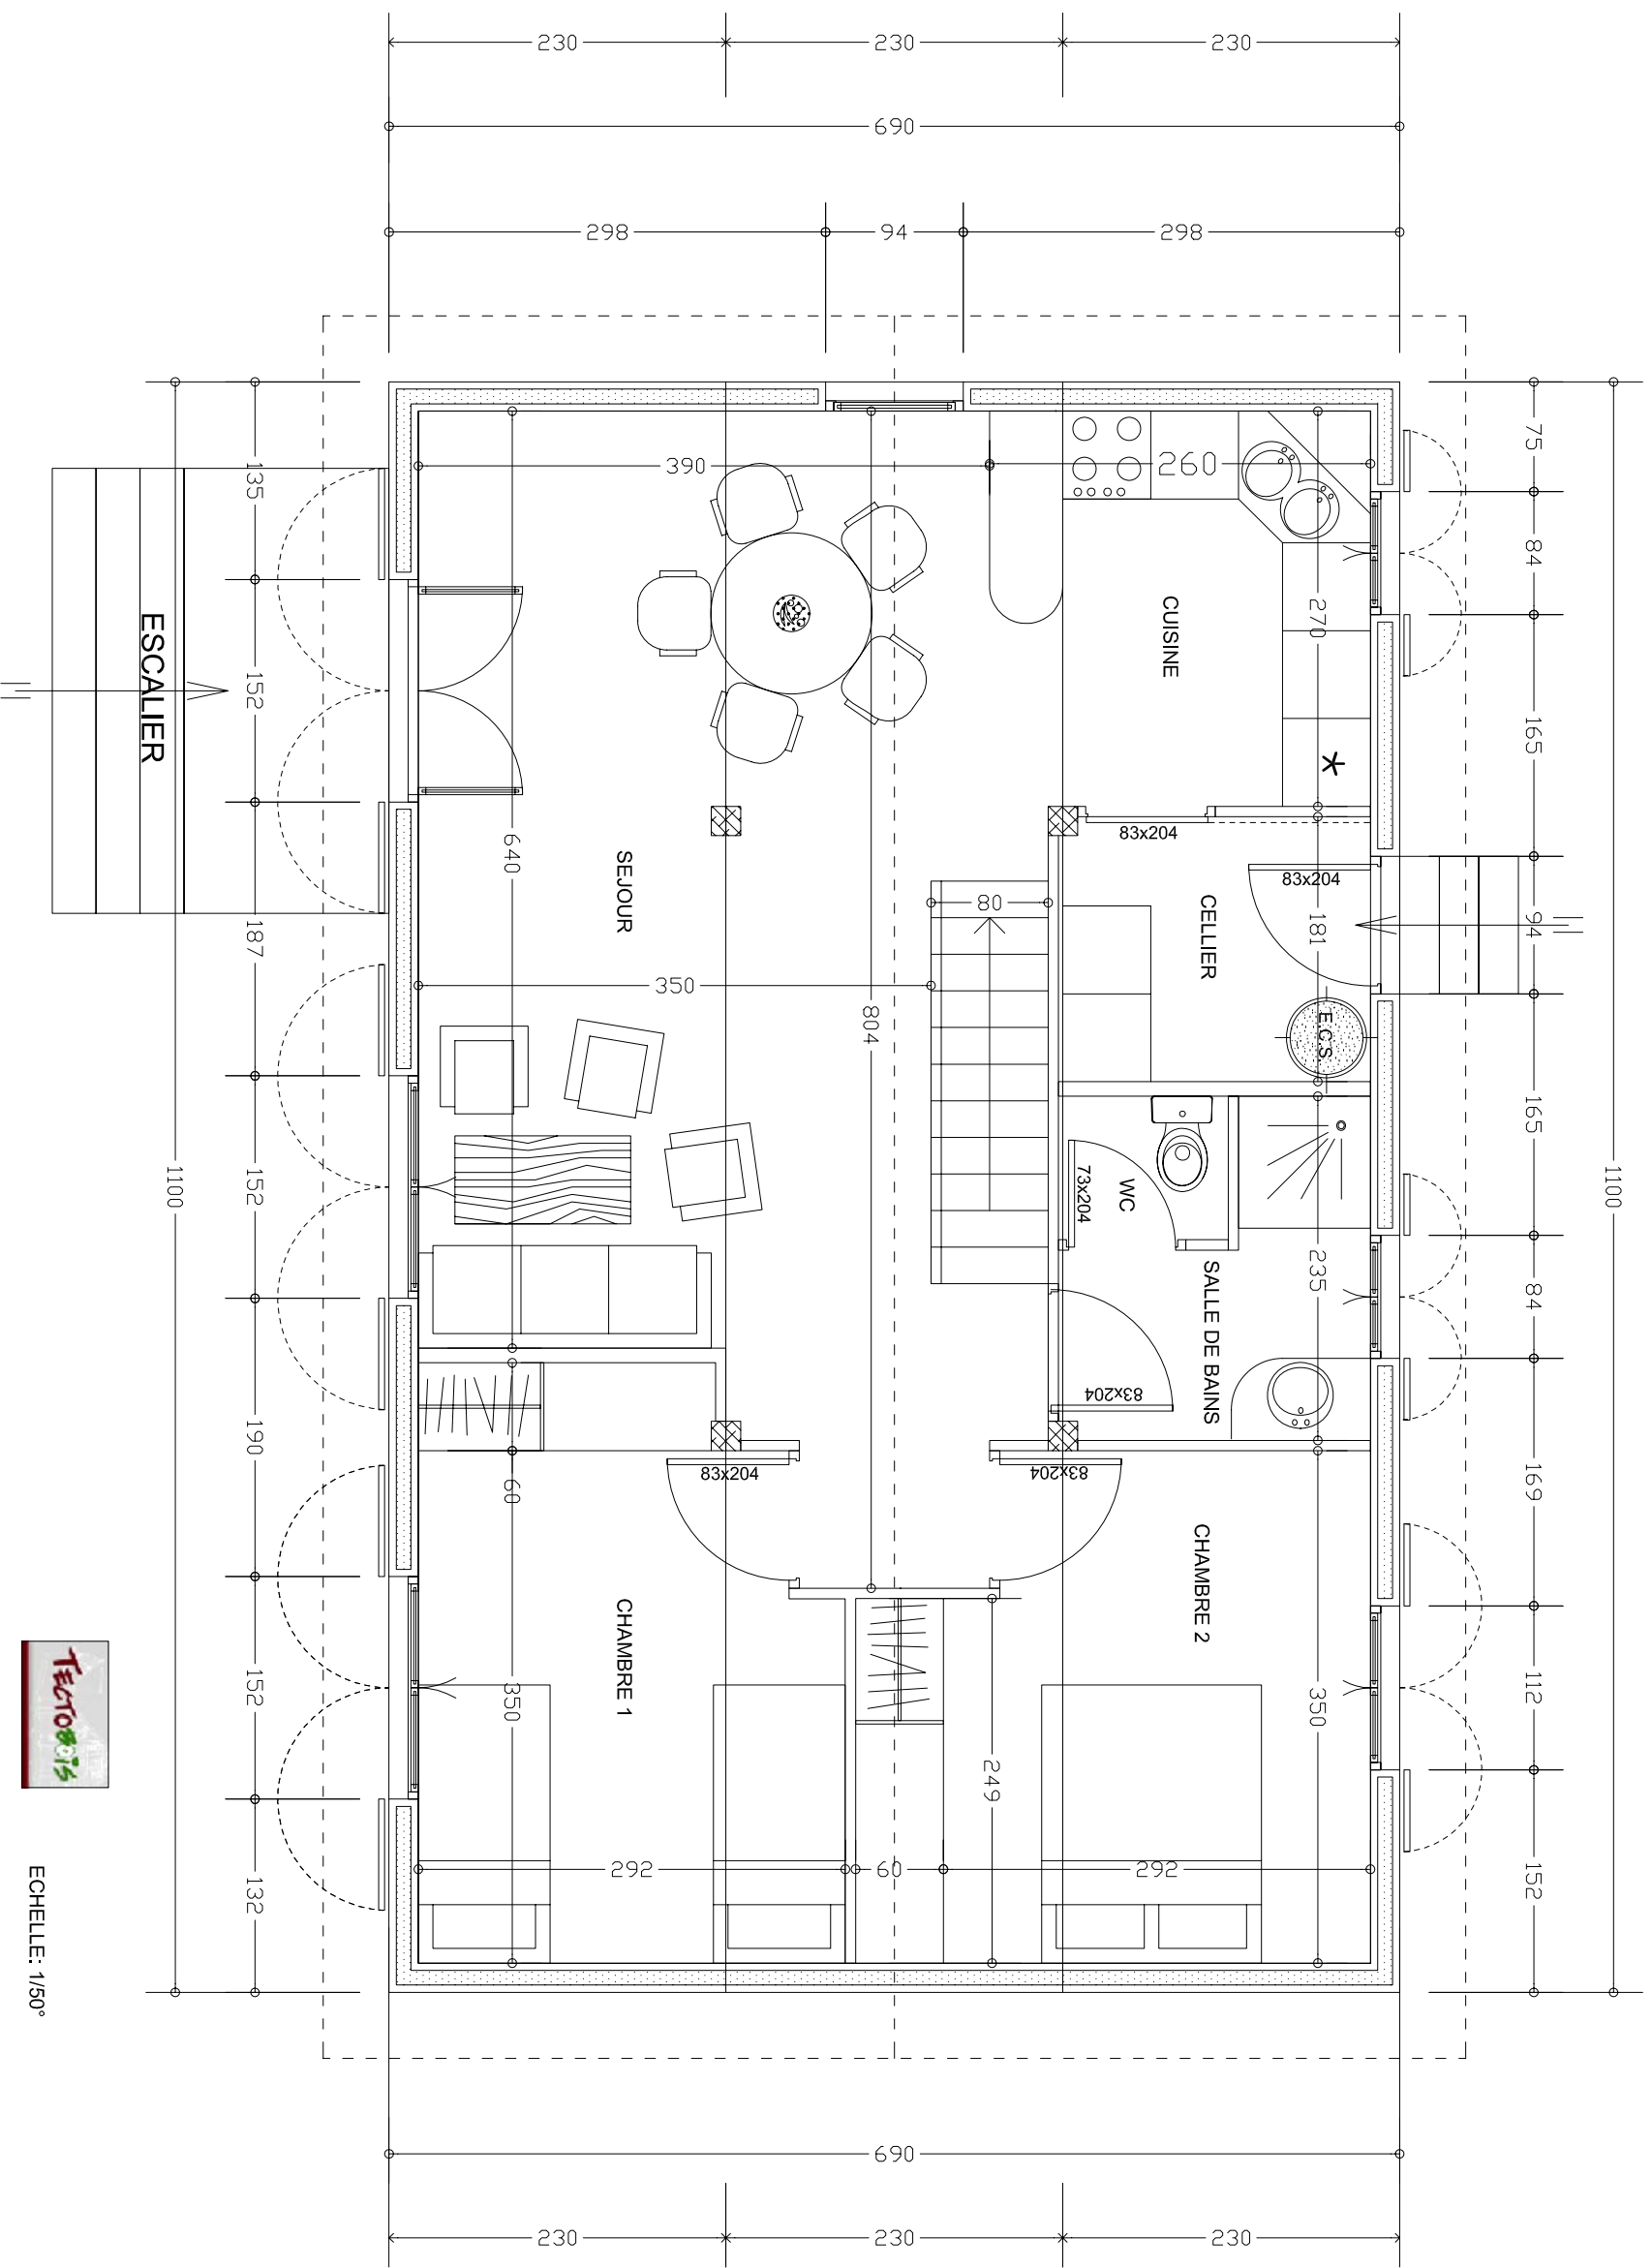

IMPLANTATION RDC

ECHELLE: 1/50°